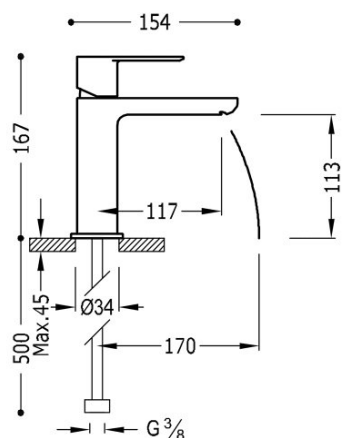

TRES

20010101

Bateria umywalkowa

z wylewką typu kaskada. * UWAGA: W zestawie do baterii kranowych z wylewką kaskadową znajdują się 2 zawory regulacyjne z filtrem (Nr Katalog.: 9134525)

Wykończenie Chrom.

Tres Comercial, S.A. | C/Penedès, 16-26 | Zona Industrial, Sector A | 08759 Vallirana (Barcelona)